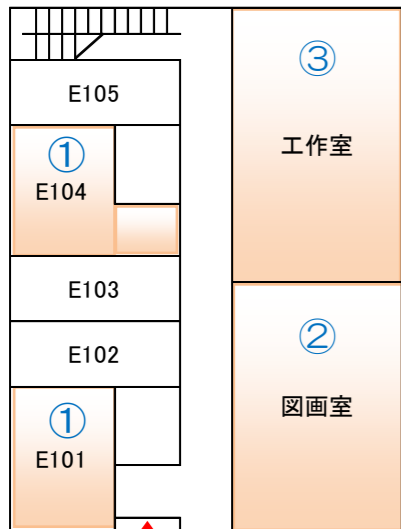

各体験、相談コーナーご案内 (各体験コーナーは1回20分程度です)

⑦昔遊び

B棟3F B310

昔懐かしき良き遊び。くるくる回るコマなど、ちょっと時代をさかのぼった遊びをみんなで楽しみましょう!

<1回約20分間>

- 13:00 ~ 13:20
- 13:30 ~ 13:50
- 14:00 ~ 14:20
- 14:30 ~ 14:50

B棟 3F

突き当たりに あります。

⑥釣りごっこ part2

B棟4F B408

釣りごっこでは、魚にモールをつけて、モールの穴の大きさで難易度が違います。是非挑戦してみてください。

<1回約20分間>

- 13:00 ~ 13:20
- 13:30 ~ 13:50
- 14:00 ~ 14:20
- 14:30 ~ 14:50

⑤射的、的入れ遊び

B棟4F B407

割り箸を使った鉄砲で悪者たちが描かれた的を撃ったり、的にボールを入れたりします。君はどれだけできるかな?

<1回約20分間>

- 13:00 ~ 13:20
- 13:30 ~ 13:50
- 14:00 ~ 14:20
- 14:30 ~ 14:50

B棟 4F

突き当たりに あります。

E棟 1F

①入試について詳しく知りたい!

E棟1F E101 E104

入学者受け入れ方針、教育課程編成・実施の方針、学位授与・卒業認定、学生生活と卒業後の進路。岡短の入試はどのように行われるのか、どのような準備をすればよいのか、2年間の学習と卒業に向けてのエンrollment・サポート、岡短での2年間の学生生活や、実習を中心とした学びの内容について説明します。

13:00~終了まで随時

入試相談
コーナー

②未来の先輩と語ろう!

E棟1F 図画室

幼児教育学科学生と学生生活について自由に語ってください。

13:30 ~ 14:55

③色水遊び

E棟1F 工作室

日を浴びて窓際できれいに輝くであろう色水。みなさんのおかたんOCの思い出になるようスタッフが最高のスマイルでお迎えます。

<1回約20分間>

- 13:00 ~ 13:20
- 13:30 ~ 13:50
- 14:00 ~ 14:20
- 14:30 ~ 14:50

E棟 2F

こちらからお入りください。

★卒業生によるお楽しみ会 **12:20~12:35**

④ピアノレッスン大公開 **12:40~12:55**

ピアノ個別相談 **12:55~14:00**

※出入り自由 E棟2F 吹奏楽教室

保育者として求められるピアノ技術について説明し、個別相談も受け付けます。おかたん生のピアノレッスンの様子をこらんください。