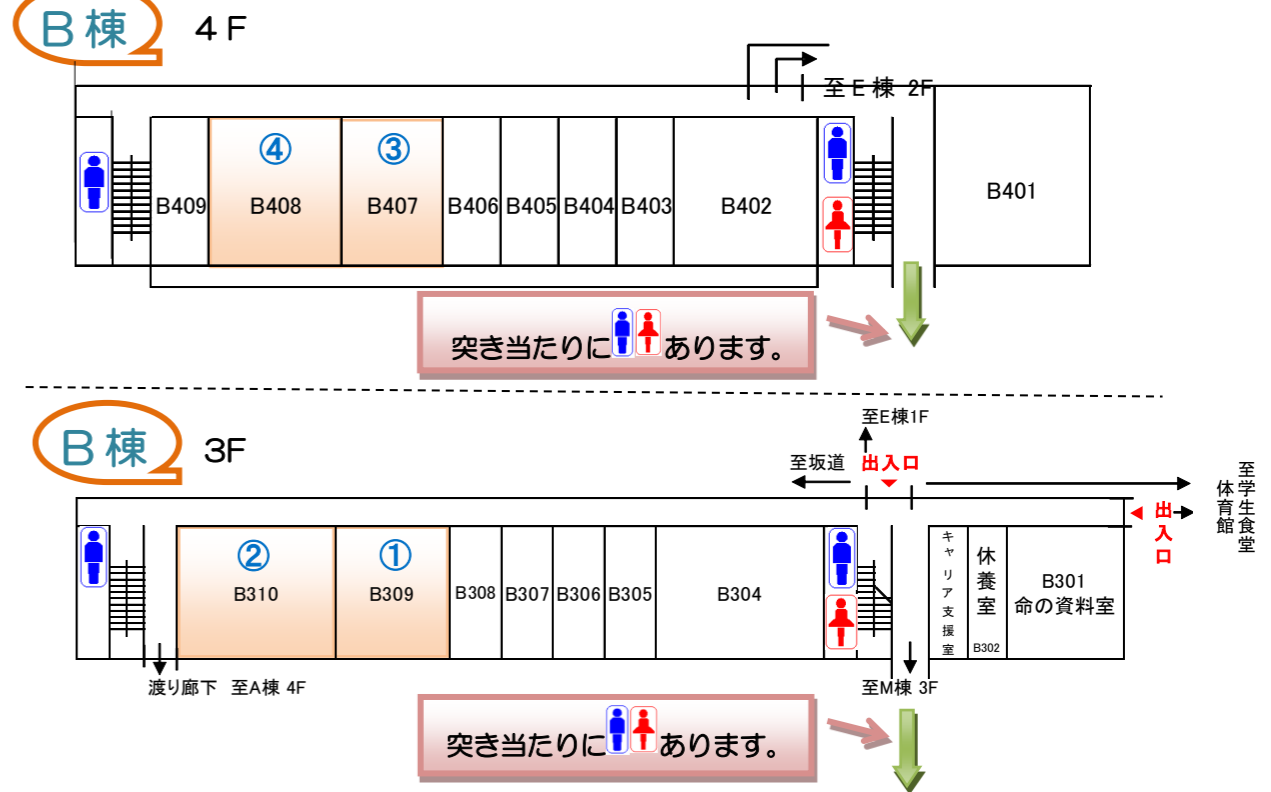

15:10 → 16:30

山陰方面(米子駅・松江駅)行き

15:15 → 17:35 (米子着)

18:30 (松江着)

学生スタッフがキャンパス内をご案内いたします。
わからないことがあれば、声をかけて下さい。

各体験、相談コーナーご案内 (各体験コーナーは1回20分程度です)

熱中症に
ご注意ください!

保育実習成果の発表①～④

B棟3F ①B309、②B310 B棟4F ③B407、④B408

学生スタッフ(OGS)が、保育所実習で実践した設定保育をご紹介します。

<1回約20分間>

- 13:00 ~ 13:20
- 13:30 ~ 13:50
- 14:00 ~ 14:20
- 14:30 ~ 14:50

①入試について詳しく知りたい!

E棟1F E101 E104

入学者受け入れ方針、教育課程編成・実施の方針、学位授与・卒業認定、学生生活と卒業後の進路。岡短の入試はどのように行われるのか、どのような準備をすればよいのか、2年間の学習と卒業に向けてのエンロールメント・サポート、岡短での2年間の学生生活や、実習を中心とした学びの内容について説明します。