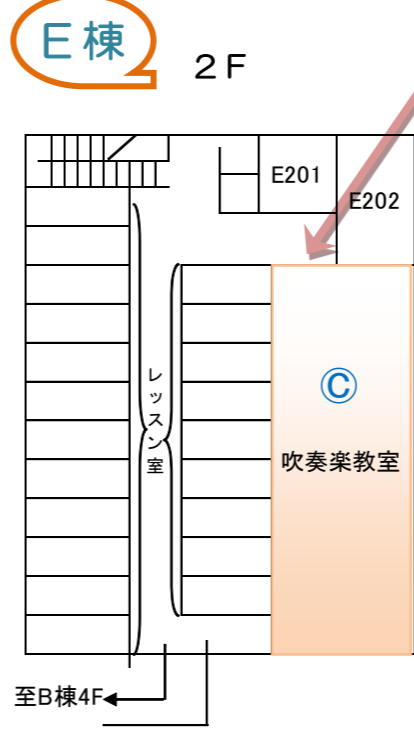

15:10 → 16:30

山陰方面(米子駅・松江駅)行き

15:15 → 17:35 (米子着)

18:30 (松江着)

学生スタッフがキャンパス内をご案内いたします。
わからないことがあれば、声をかけて下さい。

各体験、相談コーナーご案内 (各体験コーナーは1回20分程度です)

熱中症に
ご注意ください!

保育実習成果の発表①～④

B棟3F ①B309、②B310 B棟4F ③B407、④B408

学生スタッフ(OGS)が、保育所実習で実践した設定保育をご紹介します。

<1回約20分間>

- 13:00 ~ 13:20
- 13:30 ~ 13:50
- 14:00 ~ 14:20
- 14:30 ~ 14:50

①入試について詳しく知りたい!

E棟1F E101 E104

入学者受け入れ方針、教育課程編成・実施の方針、学位授与・卒業認定、学生生活と卒業後の進路。岡短の入試はどのように行われるのか、どのような準備をすればよいのか、2年間の学習と卒業に向けてのエンロールメント・サポート、岡短での2年間の学生生活や、実習を中心とした学びの内容について説明します。

13:00~終了まで随時

入試相談
コーナー

原田 俊孝

尾崎 聡

こちらからお入りください。

◎ピアノレッスン大公開 12:40~12:55
ピアノ個別相談 12:55~14:00

※出入り自由 E棟2F 吹奏楽教室

保育者として求められるピアノ技術について説明し、個別相談も受け付けます。おかたん生のピアノレッスンの様子をごらんください。