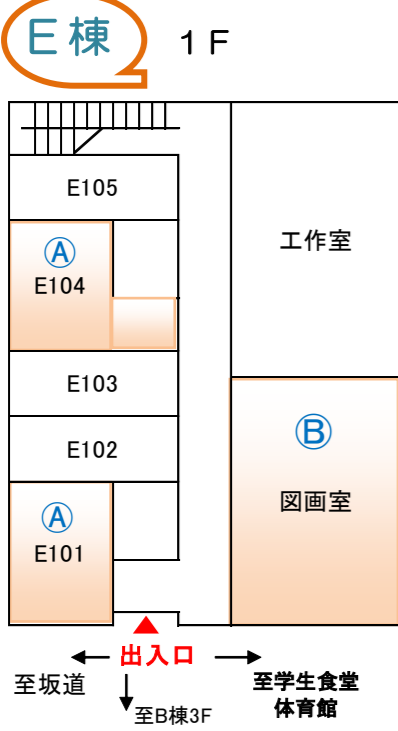

15:10 → 16:30

山陰方面(米子駅・松江駅)行き

15:15 → 17:35 (米子着)

18:30 (松江着)

学生スタッフがキャンパス内をご案内いたします。
わからないことがあれば、声をかけて下さい。

各体験、相談コーナーご案内 (各体験コーナーは1回20分程度です)

熱中症に
ご注意ください!

保育実習成果の発表①～④

B棟3F ①B309、②B310 B棟4F ③B407、④B408

学生スタッフ(OGS)が、保育所実習で実践した設定保育をご紹介します。

<1回約20分間>

- 13:00 ~ 13:20
- 13:30 ~ 13:50
- 14:00 ~ 14:20
- 14:30 ~ 14:50

①入試について詳しく知りたい!

E棟1F E101 E104

入学者受け入れ方針、教育課程編成・実施の方針、学位授与・卒業認定、学生生活と卒業後の進路。岡短の入試はどのように行われるのか、どのような準備をすればよいのか、2年間の学習と卒業に向けてのエンロールメント・サポート、岡短での2年間の学生生活や、実習を中心とした学びの内容について説明します。